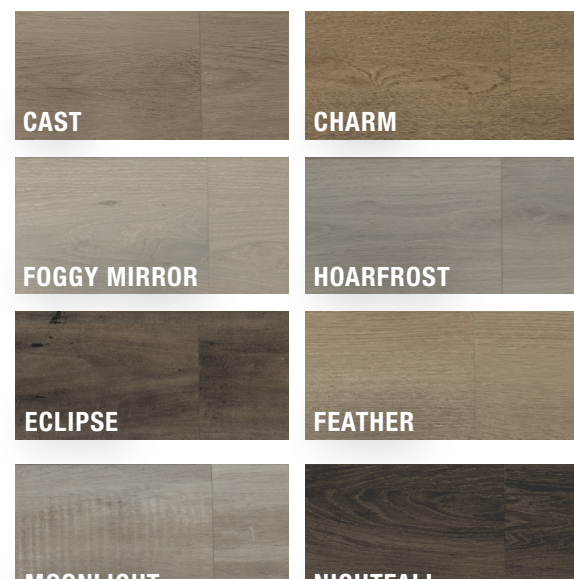

Planche de 7 po x 54 po

5mm en SPC + sous-couche acoustique IXPE de 1.5mm

- Embossé en relief
- Revêtement antibactérien
- Système de verrouillage UNIPUSH
- 100% imperméable
- Biseau en V peint sur les 4 côtés
- Couche d'usure de 15mil

7pcs/ctn, 18.59 pi2/ctn, 18kg/ctn