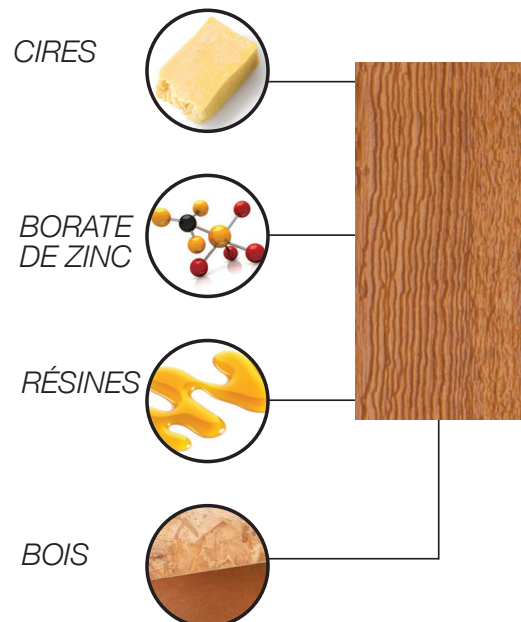

taiga e-Infolettre

Faire tout ce qu'il faut pour jouer dans le film.

LP Elements
CLÔTURE DE PERFORMANCE

taiga cible

LP® Elements® Clôture de Performance

Pensez à l'intérieur de la clôture.

Nous savions que nous voulions quelque chose qui pourrait durer d'une année à l'autre et que vous aimeriez regarder. LP a trouvé une façon de combiner des ingrédients essentiels pour sa Clôture en bois d'ingénierie LP®Elements®, des produits durables et magnifiques. Elle ne gauchira pas, ne craquellera pas et ne voilera pas comme le bois traditionnel, de plus la couleur est uniforme d'une planche à l'autre. Nous avons vu l'avenir des clôtures et c'est vraiment bien.

EN SAVOIR PLUS

Couleur durable.

Cèdre de la caroline

Key Largo Surf

Crête des mojavés

Tempête de portland

LP Element est également disponible fini avec apprêt seulement.

LP Elements
CLÔTURE DE PERFORMANCE

taiga revêtement

RESERVE
PAREMENT DE BOIS D'INGÉNIEURIE

Reserve peut encaisser les coups. Appelez le parement ultime par son nom. Le meilleur parement en termes d'esthétique et de résistance aux intempéries qui prend Mère Nature à partie. Facile à installer dans une variété de couleurs opaques et teintées qui ont la garantie de durer.