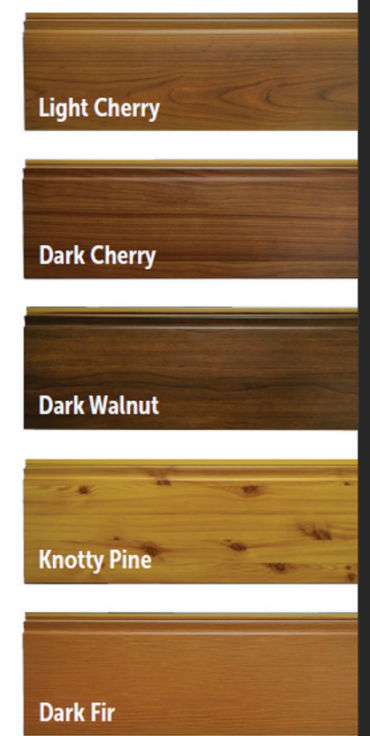

Systeme de parement en planche d'aluminium FastPlank™ EXTRUDED

Un parement moderne et novateur en planche d'aluminium V-NOTCH™ de 4 po ou 6 po qui combine la meilleure technologie de fabrication à la dernière tendance architecturale.

Idéal pour une utilisation résidentielle, en rénovation, commerciale, institutionnelle ou tout autre utilisation où la meilleure performance et l'efficacité du projet sont une tradition.

- Les fixations dissimulées donnent à vos projets un fini élégant et moderne
- FastPlank™ a un écran pare-pluie intégré offrant une protection supérieure contre les vents forts, la grêle et le feu.
- La technologie de clip accélère l'installation et évite les déformations.
- Une garantie du produit de 50 ans et une garantie de la finition de 15 ans.

FASTPLANK
SYSTEMS™

Disponible partout au Canada.

EN SAVOIR PLUS

taiga revêtement

MÈRE NATURE NE RÉCOLTE PAS VOTRE PAREMENT.
SEULEMENT LES RIRES QUAND VOUS CHOISISSEZ MAL.

RESERVE
PAREMENT DE BOIS D'INGÉNIERIE

Reserve peut encaisser les coups. Appelez le parement ultime par son nom. Le meilleur parement en termes d'esthétique et de résistance aux intempéries prend Mère Nature à partie. Facile à installer dans une variété de couleurs opaques et teintées qui ont la garantie de durer.

OUEST

EST

taiga gagnant du sondage

FÉLICITATIONS À BRYCE SILLIKER DE MIRAMICHI, NB!

Juste pour nous aider à tenir notre promesse de « Tout ce qu'il vous faut » et pour avoir partagé ses commentaires, Bryce a gagné une carte de crédit prépayée d'une valeur de $250. Merci à tous les participants.