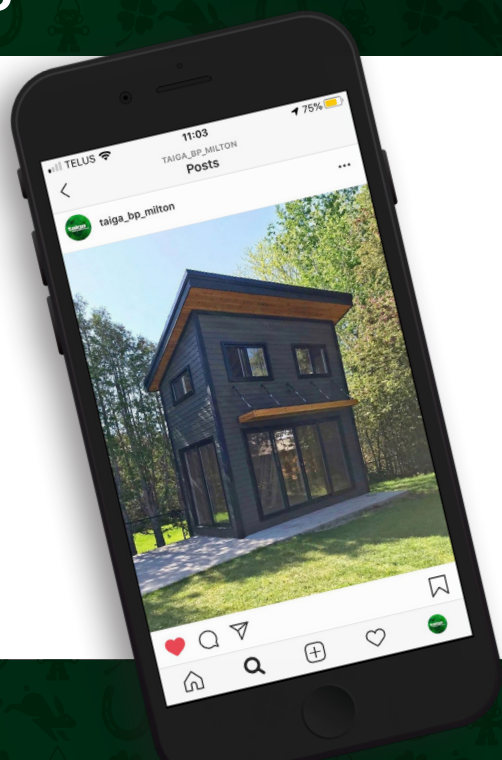

CONNECTÉ AVEC VOTRE RÉGION

- Corporate: @taiga_bp
- Saskatoon: @taiga_bp_sk
- Regina: @taiga_bp_regina
- Winnipeg: @taiga_bp_wpg
- Milton: @taiga_bp_milton
- Quebec: @taiga_bp_fr
- Dartmouth: @taiga_bp_ns
- Paradise: @taiga_bp_nl

Vous avez manqué une infolettre Taiga? Vous pouvez la trouver ici!

Archives