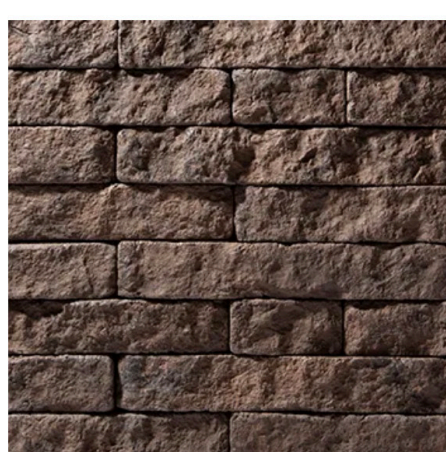

Kodiak Mine