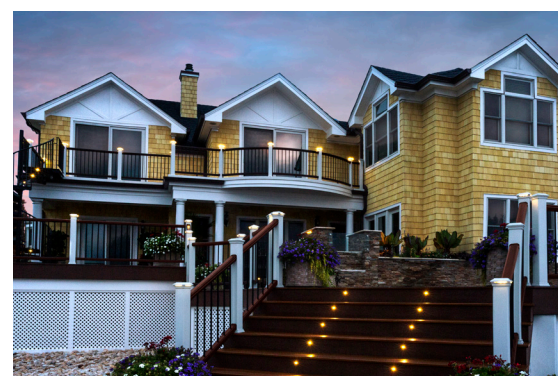

VOUS ÊTES-VOUS DÉJÀ DEMANDÉ « POURQUOI TAIGA » ?

Notre nouvelle vidéo sur notre entrepôt de Calgary vous donne un aperçu de la raison pour laquelle nous faisons ce que nous faisons, pourquoi nous nous engageons à « faire tout ce qu'il faut » et pourquoi vous devriez vous en soucier. Nos interactions quotidiennes sont la preuve positive que nous nous soucions de votre entreprise, mais peut-être qu'une bonne vidéo vous aidera. Préparez le pop-corn et appuyez démarrer.

COMMANDEZ VOS MATÉRIAUX DE N'IMPORTE OÙ. PEU IMPORTE L'EMPLACEMENT DE VOTRE BUREAU, MÊME AU BORD DE L'EAU.

N'IMPORTE QUAND. N'IMPORTE OÙ.

taiga connecté