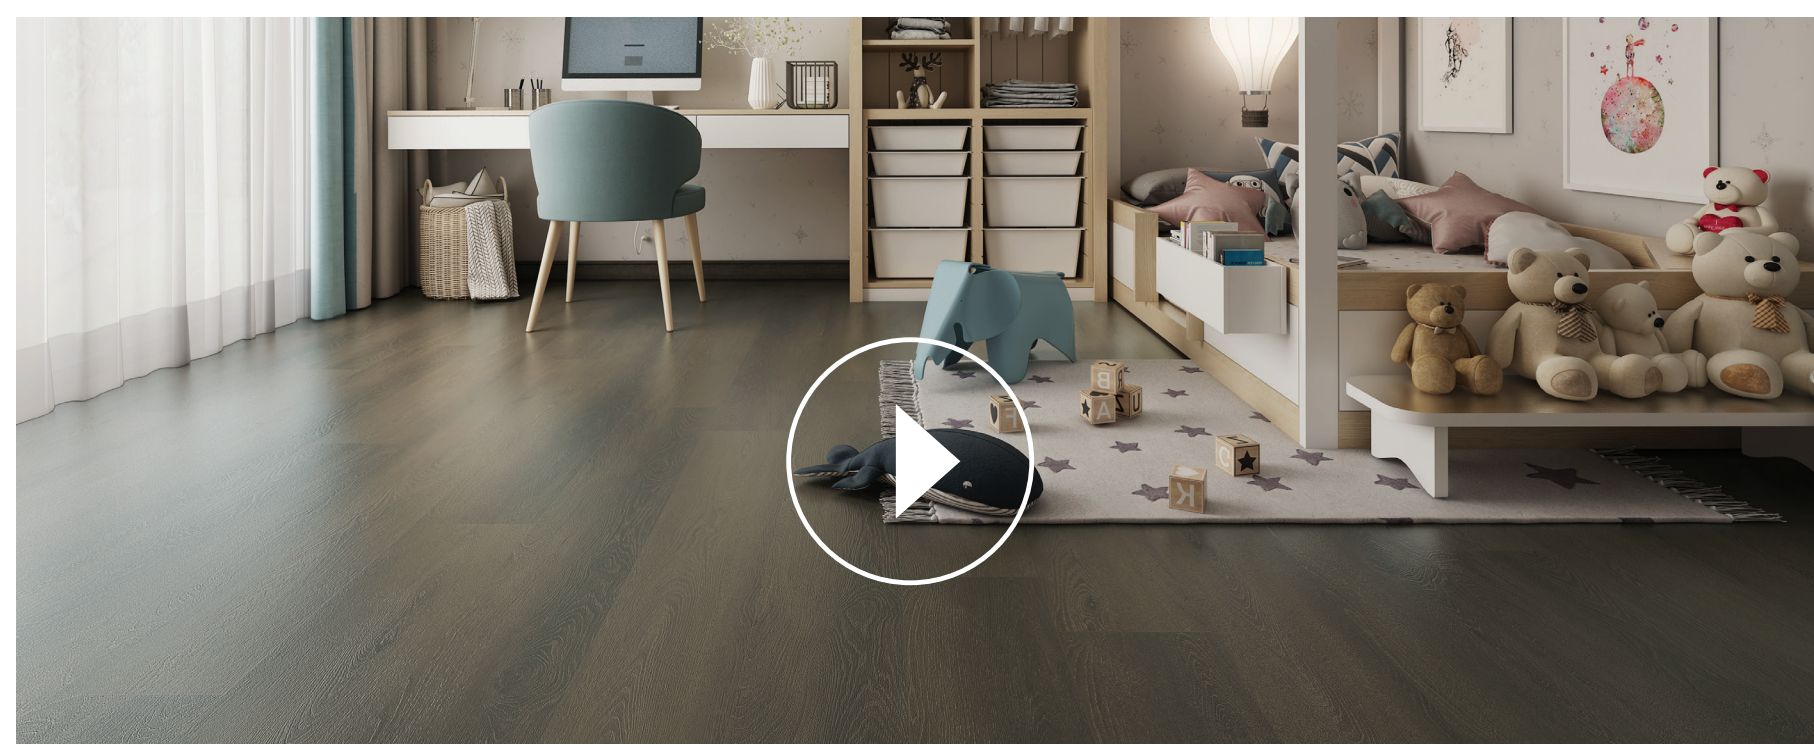

CURATE plancher sur mesure

BIN # 973

Planche large de 9" x 60"
Tuile 12" x 24"
Texture embossé
Résistant au égratignures et aux impacts
Embouveté
Protection UV
Système LOC 5G
Sous-couche intégré IXPE

Garantie résidentielle à vie
.....
Garantie commerciale limitée à 25 ans

100% IMPERMÉABLE ~ 100% LUXUEUX

Apprenez-en plus sur CURATE et visitez la nouvelle page d'information.

EN APPRENDRE DAVANTAGE

taiganow.com il est temps de se connecter