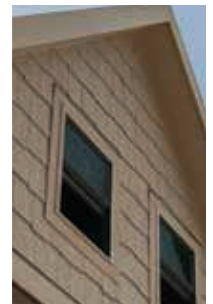

CORBEILLE À PAIN

RESERVE NATURE

Inspirées de mère nature, les couleurs de la nouvelle gamme Reserve Nature de Taiga se présentent sur le revêtement durable de LP SmartSide®

Disponibles en 8 couleurs double tons inspirantes.

Revêtement garantie 50 ans

Peinture garantie 15 ans

Reserve Nature est disponible en:

- Clins 6", 8" ou 12" x 16'
- Bandes de bardeaux réversibles
- Vertical 16" x 16' planches et couvre-joints
- Moulures 5/4 x 4", 5", 6" x 16'

Kit de retouches disponible.

Reserve Nature est un produit Taiga revêtement construit sur LP SmartSide®, qui présente une gamme dynamique de 8 couleurs. Chacune contenant des teintes foncées et claires pour refléter les nuances de la nature. Les échantillons présentés ici sont les couleurs médianes.

Bardeaux