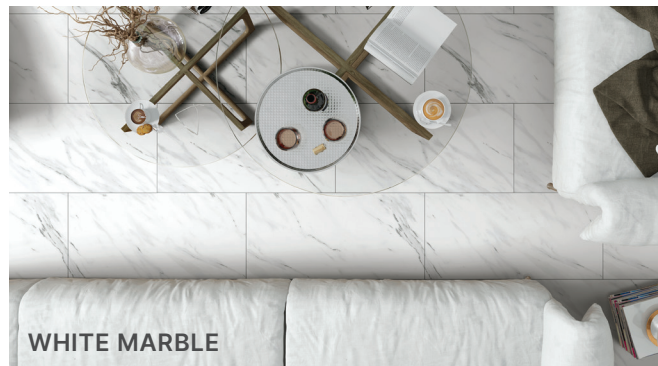

MOOD

WHITE MARBLE

LUCCA

WHITE MARBLE

PLANK SPECS

7" X 48" PLANK
4.5 MM THICKNESS
23.33 FT² PER BOX
20 KG PER BOX
10 PIECES PER BOX

DÉTAILS PLANCHES

PLANCHE DE 7 PO X 48 PO
ÉPAISSEUR DE 4,5 MM
23,33 PI² PAR BOÎTE
20 KG PAR BOÎTE
BOÎTE DE 10 UNITÉS